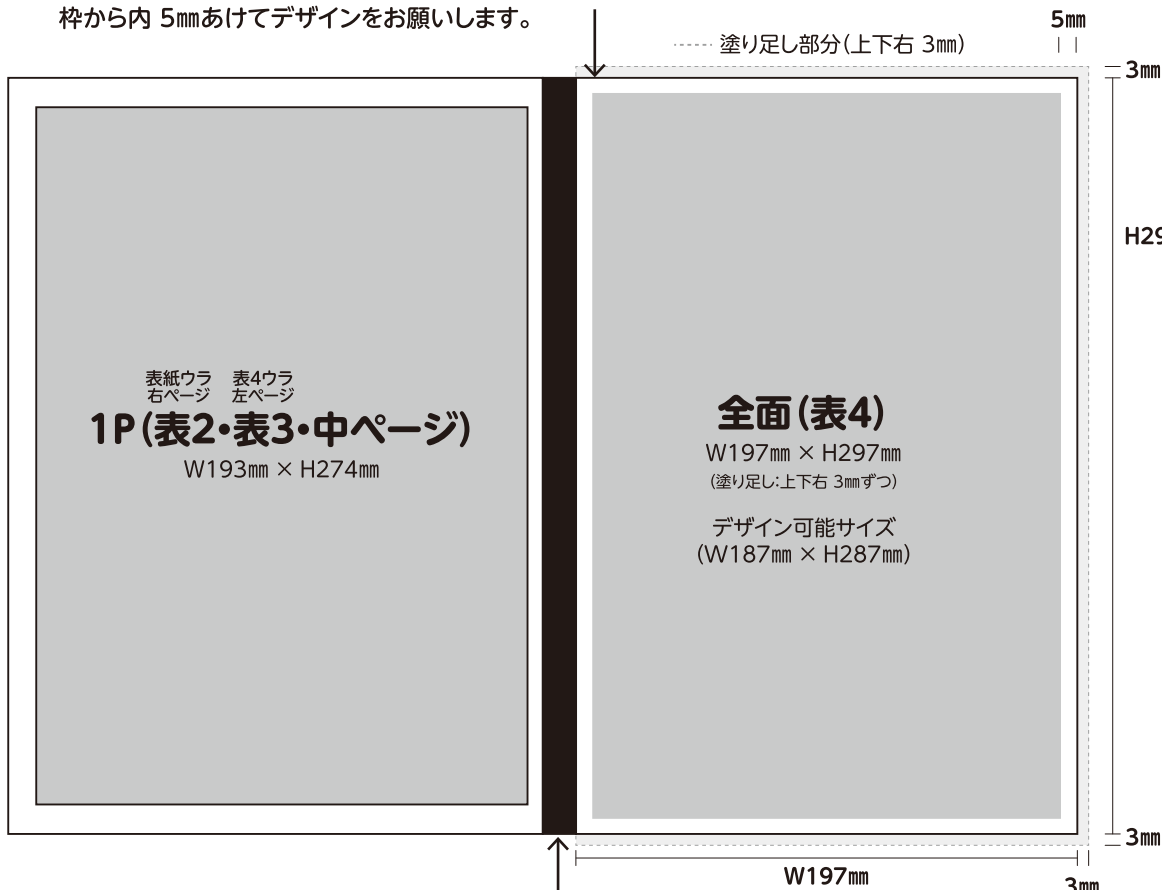

子育て情報誌 ピースママ 広告スペース掲載見本 ※原稿サイズをご確認ください。

全面(表2・3・4)以外は左右どちらのページに掲載するかを確定するものではありません。

本誌仕上がりサイズ(A4 W210mm×297mm)

枠いっぱいデザインされると、必要な部分が切れてしまう可能性があります。
 枠から内 5mmあけてデザインをお願いします。

※背表紙が入るため、この部分はデザインしていただけません。

囲み罫の設定

囲み罫の外側を規定サイズにおさまるように、パスをアウトライン処理し、内側に設定してください。
 (CS2以上は内ケイに設定してください)

○ 0.7pt

✕ 規定サイズ

※ドキュメントサイズは、各原稿サイズで作成してください

※はがき枠、全面(表4)は塗り足し3mmの作成をお願いします

※はがき枠、全面(表4)はデザイン可能サイズ内でデザインをお願いします
 (必要な部分が切れてしまう可能性があるため)

※1P(表2・表3・中ページ)、1/2枠、1/4枠タテ・ヨコは囲み罫0.7ptをつけてください