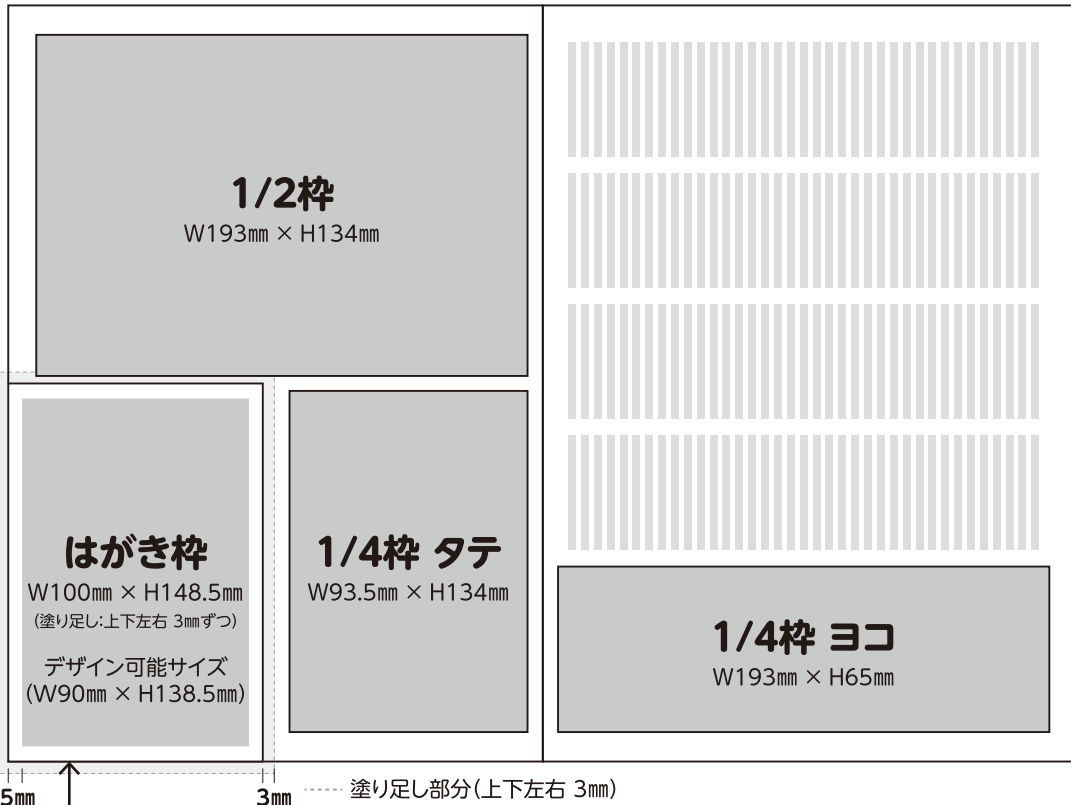

子育て情報誌 ピースママ 広告スペース掲載見本 ※原稿サイズをご確認ください。

全面(表2・3・4)以外は左右どちらのページに掲載するかを確定するものではありません。

本誌仕上がりサイズ(A4 W210mm×297mm)

枠いっぱいデザインされると、必要な部分が切れてしまう可能性があります。
 枠から内 5mmあけてデザインをお願いします。

※背表紙が入るため、この部分はデザインしていただけません。

囲み罫の設定

囲み罫の外側を規定サイズにおさまるように、パスをアウトライン処理し、内側に設定してください。
 (CS2以上は内ケイに設定してください)

○ 0.7pt

✕ 規定サイズ

※ドキュメントサイズは、各原稿サイズで作成してください

※はがき枠、全面(表4)は塗り足し3mmの作成をお願いします

※はがき枠、全面(表4)はデザイン可能サイズ内でデザインをお願いします
 (必要な部分が切れてしまう可能性があるため)

※1P(表2・表3・中ページ)、1/2枠、1/4枠タテ・ヨコは囲み罫0.7ptをつけてください